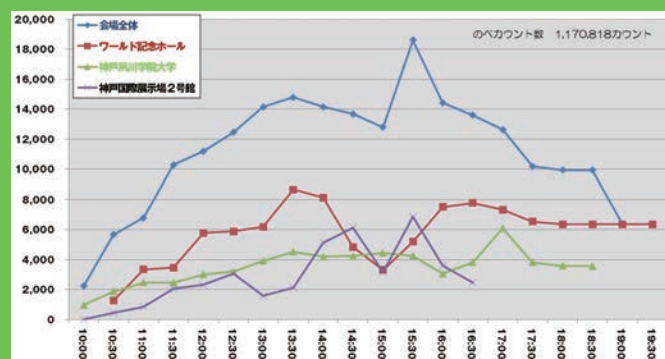

# TICKET COMIN'KOBE14は今年も入場無料!!

COMIN'KOBE14はスマートフォン、パソコンを使って『アプチケ』を使って入場券を取得。

スマートフォン、パソコンでアプチケ【COMIN'KOBEチケットページ】にアクセス。  
 会員登録頂いた後、チケットを取得して頂きます。  
 その後、スマートフォンのアプリダウンロードストアより、アプチケアプリをダウンロード。  
 COMIN'KOBE当日取得したQRコードが入場券となり、入場ゲートにて係員に提示して頂きました。

3月15日より開始した入場券受付ですが過去最速の4月7日には受付終了。4月中旬よりキャンセルを受付て4月25日より開始した二次受付も2時間で終了。

COMIN'KOBE14 HP月別アクセス数

来場者数(滞留者数)

来場者・性別年代別

来場者・地域別