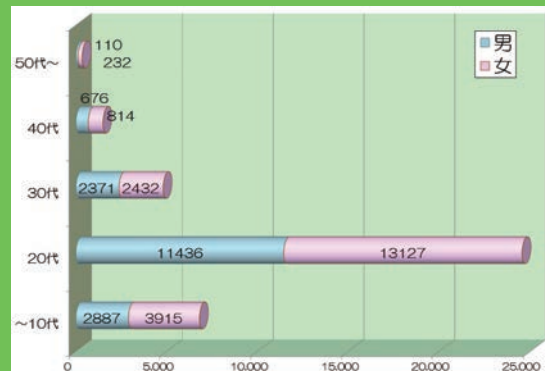

3月15日より開始した入場券受付ですが過去最速の4月7日には受付終了。4月中旬よりキャンセルを受付て4月25日より開始した二次受付も2時間で終了。

COMIN'KOBE14 HP月別アクセス数

来場者数(滞留者数)

来場者・性別年代別

来場者・地域別