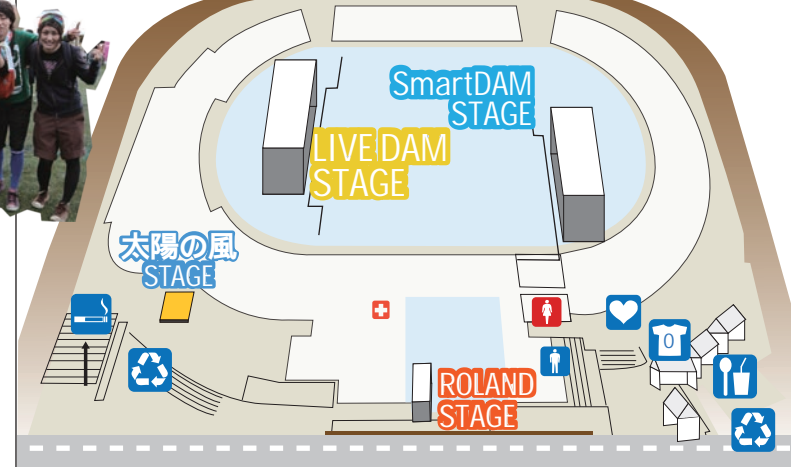

3 ワールド記念ホール