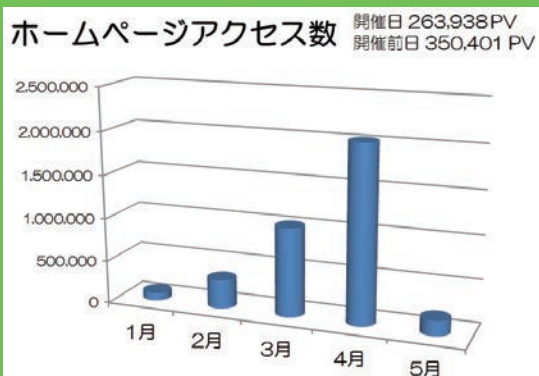

# TICKET COMIN'KOBE14は今年も入場無料!!

COMIN'KOBE14はスマートフォン、パソコンを使って『アプチケ』を使って入場券を取得。

スマートフォン、パソコンでアプチケ【COMIN'KOBEチケットページ】にアクセス。  
 会員登録頂いた後、チケットを取得して頂きます。  
 その後、スマートフォンのアプリダウンロードストアより、アプチケアプリをダウンロード。  
 COMIN'KOBE当日取得したQRコードが入場券となり、入場ゲートにて係員に提示して頂きました。

3月15日より開始した入場券受付ですが過去最速の4月7日には受付終了。4月中旬よりキャンセルを受付て4月25日より開始した二次受付も2時間で終了。

COMIN'KOBE14 HP月別アクセス数

来場者数(滞留者数)

来場者・性別年代別

来場者・地域別